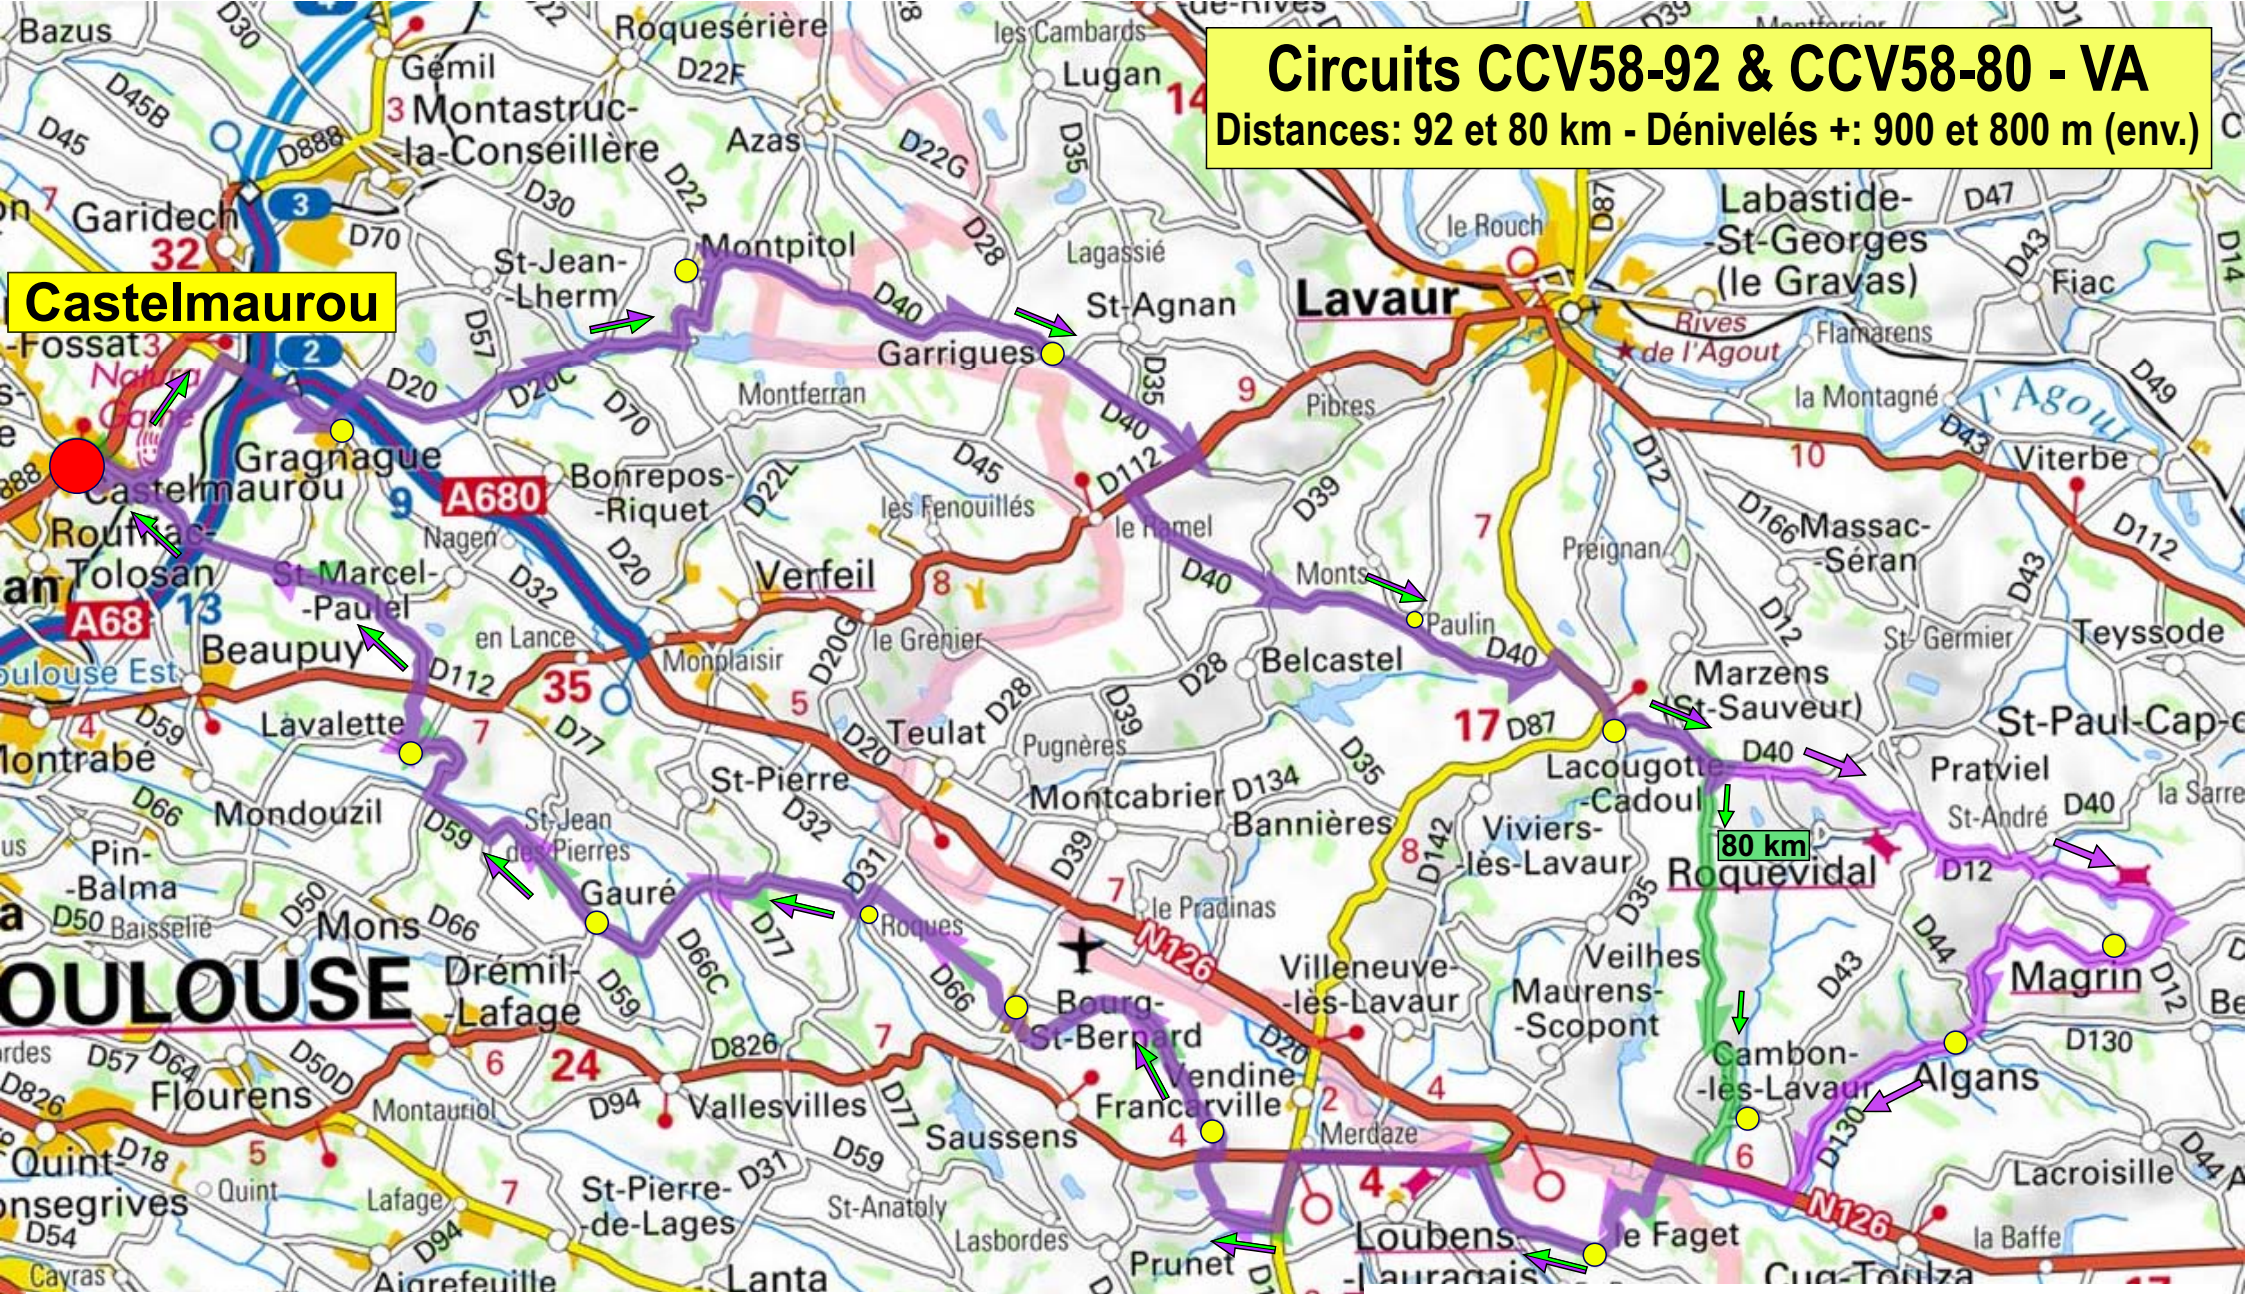

Circuits CCV58-92 & CCV58-80 - VA

Distances: 92 et 80 km - Dénivelés +: 900 et 800 m (env.)

Castelmorou